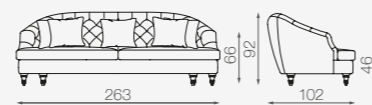

SAVON

LIVING SELECTION