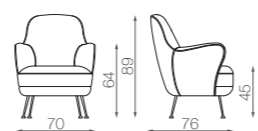

POLTRONE - ARMCHAIR

LADY

P. 115