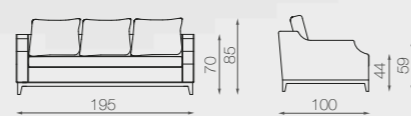

DIVANO 3P / SOFA 3str