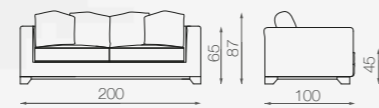

DIVANO 4P / SOFA 4str

DIVANO 3P / SOFA 3str

DIVANO 2,5P / SOFA 2,5str

ELEMENT 2P /
2str ELEMENT

ELEMENTO 4P /
4str ELEMENT DX/SX

ELEMENTO 2,5P /
2,5str ELEMENT DX/SX

CHAISE LONGUE
DX/SX

POUF 70 X 70 CM