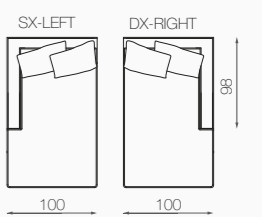

DIVANO 4P / SOFA 4str

DIVANO 3P / SOFA 3str

DIVANO 2,5P / SOFA 2,5str

ELEMENT 2P /
2str ELEMENT

ELEMENTO 4P /
4str ELEMENT DX/SX

ELEMENTO 2,5P /
2,5str ELEMENT DX/SX

CHAISE LONGUE
DX/SX

POUF 70 X 70 CM