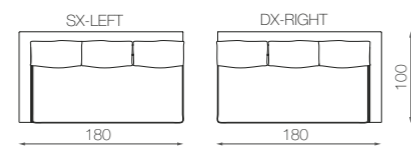

POLTRONA / ARMCHAIR

ELEMENTO 2P / 2STR ELEMENT DX/SX

ELEMENTO 4P / 4STR ELEMENT DX/SX

ELEMENTO 3P / 3STR ELEMENT DX/SX

ELEMENTO FINALE 2P / 2STR FINAL ELEMENT DX/SX

POUFF 100 X 100 CM

ELEMENTO ANGOLO / CORNER ELEMENT