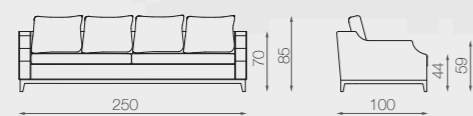

MORITZ

LIVING SELECTION

MORITZ divano 4P
Rivestimento, tessuto Lugano E01 cat. Elite
Struttura, fin. Legno col. Wengé
MORITZ 4str sosfa
Fabric, Lugano E01 cat. Elite
Structure, fin. Wood col. Wengé