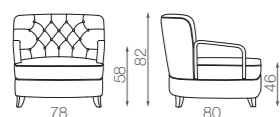

POLTRONE - ARMCHAIR

BORGIO