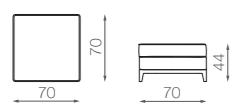

POUF 70 X 70 CM