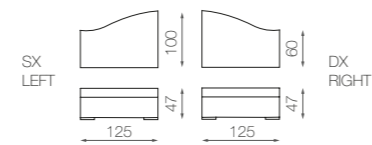

DIVANO 2,5P / SOFA 2,5STR

POLTRONA / ARMCHAIR

ELEMENTO 2P / 2STR ELEMENT DX/SX

DORMEUSE CURVA / CURVED DORMEUSE

POUF CURVO / CURVED POUF

ELEMENTO 2P SX + DORMEUSE CURVA
DX
ELEMENT 2STR + CURVED DORMEUSE

ELEMENTO 2P SX + DORMEUSE CURVA
DX + POUF CURVO
ELEMENT 2STR + CURVED DORMEUSE
+ CURVED POUF