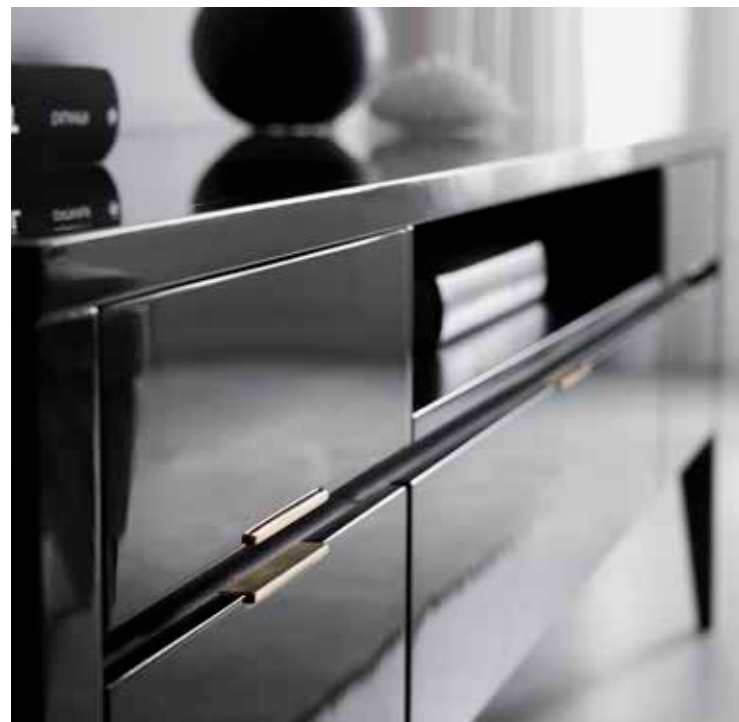

BRUNELLESCHI TV CABINET

BRUNELLESCHI mobile tv
Struttura, fin. Lucide col. Nero
Top, vetro retroverniciato
Dettagli, fin. Galvaniche - Ottone Lucido
BRUNELLESCHI tv cabinet
Structure, fin. Glossy col. Nero
Top, backpainted glass
Details, fin. Galvanic - Polished Brass

TT05 tappeto, misure 250 x 350 cm
Col. ARS 16 B
TT05 rug, sizes 250 x 350 cm
Col. ARS 16 B