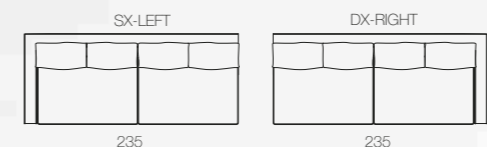

DIVANO 4P / SOFA 4str

DIVANO 3P / SOFA 3str

POLTRONA /
ARMCHAIR

POUF 70 X 70 CM

POUF 100 X 100 CM

ELEMENT 2P /
2str ELEMENT

ELEMENTO 4P /
4str ELEMENT DX/SX

ELEMENTO 3P /
3str ELEMENT DX/SX