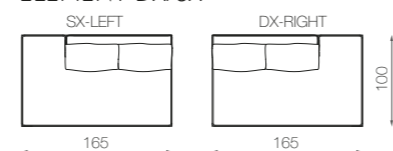

POLTRONA / ARMCHAIR

ELEMENTO 2P / 2STR ELEMENT DX/SX

ELEMENTO 4P / 4STR ELEMENT DX/SX

ELEMENTO 3P / 3STR ELEMENT DX/SX

ELEMENTO FINALE 2P / 2STR FINAL ELEMENT DX/SX

POUFF 100 X 100 CM

ELEMENTO ANGOLO / CORNER ELEMENT