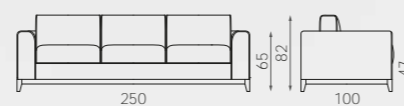

MILANO

LIVING SELECTION

MILANO divano
Rivestimento, Tessuto Lugano E03 cat. Elite
Bordino, Tessuto Lugano E05 cat. Elite
Basamento, fin. Legno col. Wengé
MILANO sofa
Fabric, Lugano E03 cat. Elite
Piping, Lugano E05 cat. Elite
Basement, fin. Wood col. Wengé