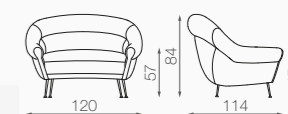

POLTRONA /
ARMCHAIR