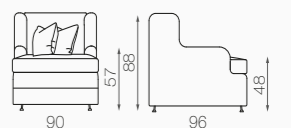

POLTRONA /
ARMCHAIR