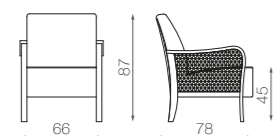

DELIA

P. 116