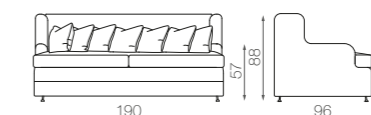

ELEMENTO ANGOLO 2P/ 2STR CORNER ELEMENT

POUF 70 X 70 CM

CHAISE LONGUE DX/SX

RIVER

P. 152

DIVANO 4P / SOFA 4STR

DIVANO 3P / SOFA 3STR

DIVANO 2,5P / SOFA 2,5STR