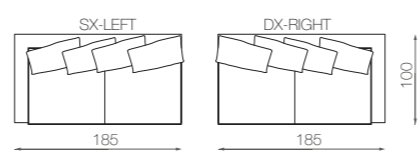

ELEMENTO FINALE 2P / 2STR FINAL ELEMENT DX/SX

ELEMENTO ANGOLO / CORNER ELEMENT

ELEMENTO ANGOLO 2P / 2STR CORNER ELEMENT

ELEMENTO 2P / 2STR ELEMENT DX/SX

POUFF 100 X 100 CM

POUF 70 X 70 CM

CHAISE LONGUE DX/SX