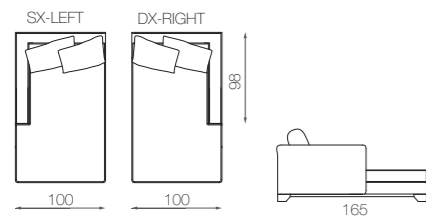

ELEMENTO FINALE 2P / 2STR FINAL ELEMENT DX/SX

ELEMENTO ANGOLO / CORNER ELEMENT

ELEMENTO ANGOLO 2P / 2STR CORNER ELEMENT

ELEMENTO 2P / 2STR ELEMENT DX/SX

POUFF 100 X 100 CM

POUF 70 X 70 CM

CHAISE LONGUE DX/SX