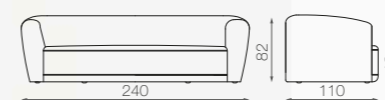

DAVE

LIVING SELECTION

DAVE divano 4P
Rivestimento, Velluto Michelangelo E60 cat. Elite
DAVE 4str sofa
Velvet, Michelangelo E60 cat Elite