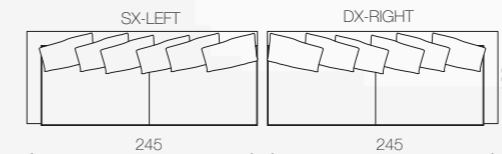

DIVANO 4P / SOFA 4str

DIVANO 3P / SOFA 3str

DIVANO 2,5P / SOFA 2,5str

ELEMENT 2P /
2str ELEMENT

ELEMENTO 4P /
4str ELEMENT DX/SX

ELEMENTO 2,5P /
2,5str ELEMENT DX/SX

CHAISE LONGUE
DX/SX

POUF 70 X 70 CM