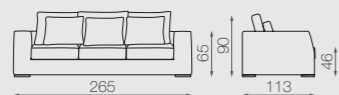

WILLIAM

LIVING SELECTION