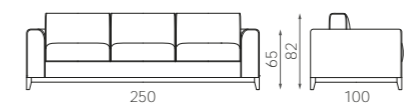

DIVANO 4P / SOFA 4STR