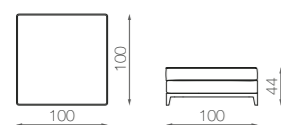

POLTRONA / ARMCHAIR

ELEMENTO 2P / 2STR ELEMENT DX/SX

ELEMENTO 4P / 4STR ELEMENT DX/SX

ELEMENTO 3P / 3STR ELEMENT DX/SX

ELEMENTO FINALE 2P / 2STR FINAL ELEMENT DX/SX

POUFF 100 X 100 CM

ELEMENTO ANGOLO / CORNER ELEMENT