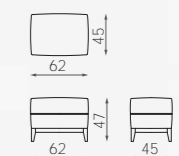

MILANO

LIVING SELECTION

MILANO divano
Rivestimento, Tessuto Lugano E03 cat. Elite
Bordino, Tessuto Lugano E05 cat. Elite
Basamento, fin. Legno col. Wengé
MILANO sofa
Fabric, Lugano E03 cat. Elite
Piping, Lugano E05 cat. Elite
Basement, fin. Wood col. Wengé