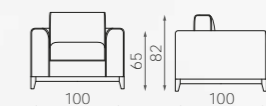

MILANO

LIVING SELECTION

MILANO divano
Rivestimento, Tessuto Lugano E03 cat. Elite
Bordino, Tessuto Lugano E05 cat. Elite
Basamento, fin. Legno col. Wengé
MILANO sofa
Fabric, Lugano E03 cat. Elite
Piping, Lugano E05 cat. Elite
Basement, fin. Wood col. Wengé