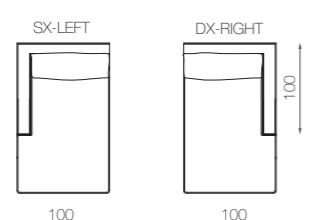

CHAISE LONGUE DX/SX