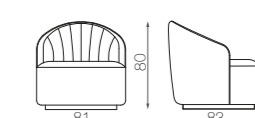

POLTRONE - ARMCHAIR

SWING

P. 40