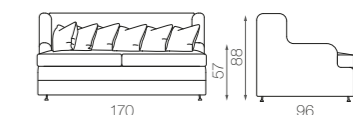

DIVANO 2P / SOFA 2STR