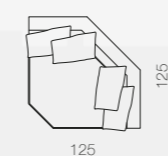

ELEMENT 2P /
2str ELEMENT