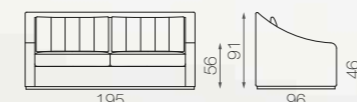

DIVANO 2,5P /
2,5str SOFA