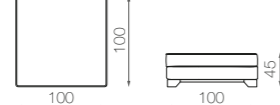

ELEMENTO FINALE 2P / 2STR FINAL ELEMENT DX/SX

ELEMENTO ANGOLO / CORNER ELEMENT

ELEMENTO ANGOLO 2P / 2STR CORNER ELEMENT

ELEMENTO 2P / 2STR ELEMENT DX/SX

POUFF 100 X 100 CM

POUF 70 X 70 CM

CHAISE LONGUE DX/SX