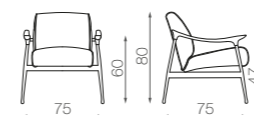

POLTRONE - ARMCHAIR

VIVI