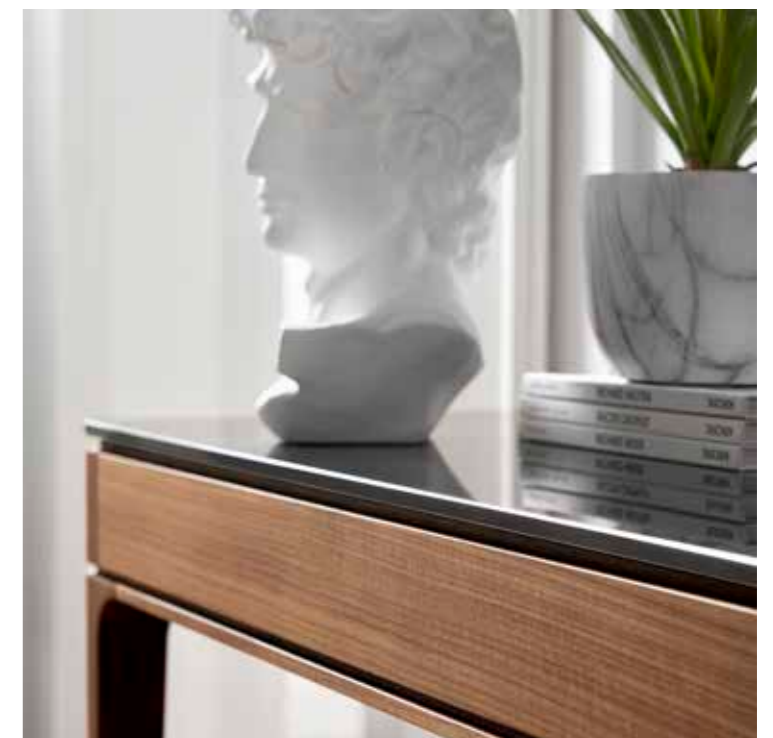

LUNGARNO CONSOLE

LUNGARNO consolle
Struttura, noce Canaletto fin. Legno col. Naturale
Top, vetro col. Total Black
LUNGARNO consolle
Structure, Canaletto walnut fin. Wood col. Naturale
Top, glass col. Total Black

CHARLOTTE CANALETTO lampada da tavolo - art.3286
Struttura, fin. Galvaniche - Nichel
Corpo lampada, Noce Canaletto, fin. Wood col. Naturale
Paralume, col. Linen Natural cat. Nobili
CHARLOTTE CANALETTO table lamp - art.3286
Structure, fin. Galvanic - Nickel
Body lamp, Canaletto Walnut, fin. Wood col. Naturale
Lampshade, col. Linen Natural cat. Nobili