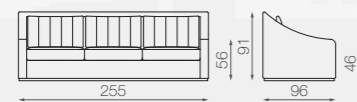

DIVANO 4P /
4str SOFA

DIVANO 3P /
3str SOFA

DIVANO 2,5P /
2,5str SOFA

DIVANO 2P /
2str SOFA

POLTRONA /
ARMCHAIR

BYRON

LIVING SELECTION

BYRON divano 4P
Rivestimento, Velluto Giotto E23 cat. Elite
Bordino, Velluto Giotto E35 cat. Elite
Struttura, fin. Materiche col. Ottone Dark MDB
BYRON 4str sofa
Velvet, Giotto E23 cat. Elite
Piping, Giotto E35 cat. Elite
Structure, fin. Materic col. Dark Brass MDB