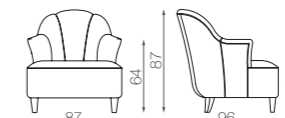

SHELL

P. 143