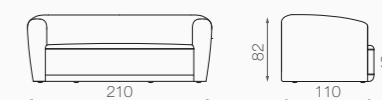

DAVE

LIVING SELECTION

DAVE divano 4P
Rivestimento, Velluto Michelangelo E60 cat. Elite
DAVE 4str sofa
Velvet, Michelangelo E60 cat Elite