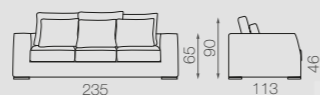

WILLIAM

LIVING SELECTION