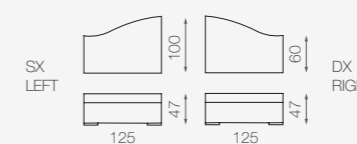

WILLIAM

LIVING SELECTION

DIVANO 4P /
4str SOFA

DIVANO 3P /
3str SOFA

DIVANO 2,5P /
2,5str SOFA

POLTRONA /
ARMCHAIR

POUF CURVO /
CURVED POUF

ELEMENTO 2P /
2str ELEMENT