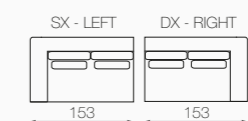

WILLIAM

LIVING SELECTION

DIVANO 4P /
4str SOFA

DIVANO 3P /
3str SOFA

DIVANO 2,5P /
2,5str SOFA

POLTRONA /
ARMCHAIR

POUF CURVO /
CURVED POUF

ELEMENTO 2P /
2str ELEMENT