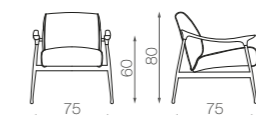

VIVI CANALETTO

P. 8