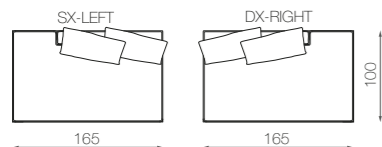

ELEMENTO FINALE 2P / 2STR FINAL ELEMENT DX/SX

ELEMENTO ANGOLO / CORNER ELEMENT

ELEMENTO ANGOLO 2P / 2STR CORNER ELEMENT

ELEMENTO 2P / 2STR ELEMENT DX/SX

POUFF 100 X 100 CM

POUF 70 X 70 CM

CHAISE LONGUE DX/SX