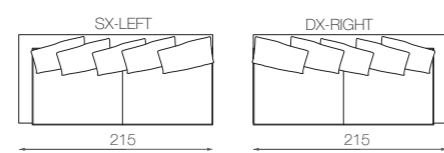

ELEMENTO 3P / 3STR ELEMENT DX/SX