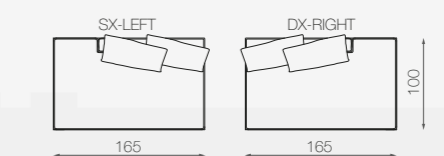

DIVANO 4P / SOFA 4str

DIVANO 3P / SOFA 3str

DIVANO 2,5P / SOFA 2,5str

ELEMENT 2P /
2str ELEMENT

ELEMENTO 4P /
4str ELEMENT DX/SX

ELEMENTO 2,5P /
2,5str ELEMENT DX/SX

CHAISE LONGUE
DX/SX

POUF 70 X 70 CM

POUF 100 X 100 CM

POLTRONA /
ARMCHAIR

ANGOLO /
CORNER

ANGOLO 2P /
2str CORNER

ELEMENTO 3P /
3str ELEMENT DX/SX

ELEMENTO FINALE 2P /
2str FINAL ELEMENT DX/SX

LANAI SOFA

LANAI divano 4P
Rivestimento, Velluto Giotto E61 cat. Elite
Struttura, fin. Legno col. Wengé
LANAI 4str sofa
Velvet, Giotto E61 cat Elite.
Structure, fin. Wood col. Wengé