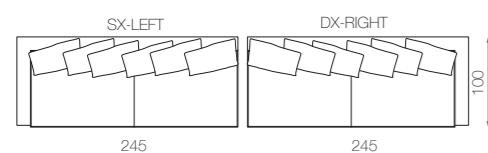

ELEMENTO 4P / 4STR ELEMENT DX/SX