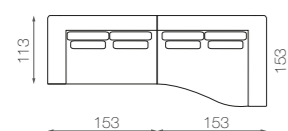

DIVANO 2,5P / SOFA 2,5STR

POLTRONA / ARMCHAIR

ELEMENTO 2P / 2STR ELEMENT DX/SX

DORMEUSE CURVA / CURVED DORMEUSE

POUF CURVO / CURVED POUF

ELEMENTO 2P SX + DORMEUSE CURVA
DX
ELEMENT 2STR + CURVED DORMEUSE

ELEMENTO 2P SX + DORMEUSE CURVA
DX + POUF CURVO
ELEMENT 2STR + CURVED DORMEUSE
+ CURVED POUF