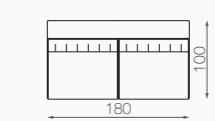

ELEMENTO 3P /
3str ELEMENT