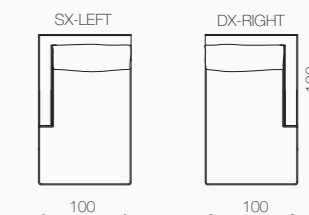

DIVANO 4P / SOFA 4str

DIVANO 3P / SOFA 3str

POLTRONA /
ARMCHAIR

POUF 70 X 70 CM

POUF 100 X 100 CM

ELEMENT 2P /
2str ELEMENT

ELEMENTO 4P /
4str ELEMENT DX/SX

ELEMENTO 3P /
3str ELEMENT DX/SX