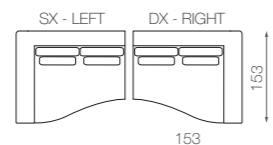

DIVANO 2,5P / SOFA 2,5STR

POLTRONA / ARMCHAIR

ELEMENTO 2P / 2STR ELEMENT DX/SX

DORMEUSE CURVA / CURVED DORMEUSE

POUF CURVO / CURVED POUF

ELEMENTO 2P SX + DORMEUSE CURVA
DX
ELEMENT 2STR + CURVED DORMEUSE

ELEMENTO 2P SX + DORMEUSE CURVA
DX + POUF CURVO
ELEMENT 2STR + CURVED DORMEUSE
+ CURVED POUF