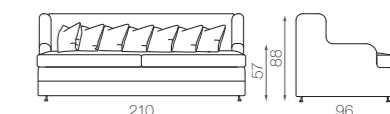

ELEMENTO ANGOLO 2P/ 2STR CORNER ELEMENT

POUF 70 X 70 CM

CHAISE LONGUE DX/SX

RIVER

P. 152

DIVANO 4P / SOFA 4STR

DIVANO 3P / SOFA 3STR

DIVANO 2,5P / SOFA 2,5STR