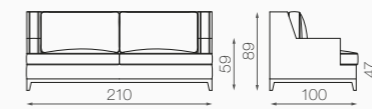

RITZ
LIVING SELECTION

DIVANO 4P /
4str SOFA

DIVANO 3P /
3str SOFA

DIVANO 2P /
2STR SOFA

POLTRONA /
ARMCHAIR

RITZ SOFA

RITZ divano 4P
Rivestimento, Velluto Giotto E54 cat. Elite
Bordino, Velluto Giotto E60 cat. Elite
Basamento, fin. Legno col. Wengé
RITZ 4str sofa
Velvet, Giotto E54 cat Elite
Piping, Giotto E60 cat. Elite
Basement, fin. Wood col. Wengé