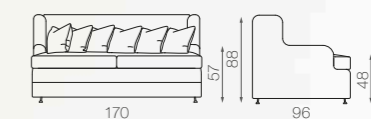

DIVANO 2P /
2str SOFA