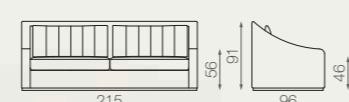

DIVANO 3P /
3str SOFA