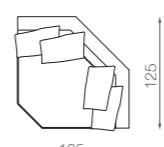

ELEMENTO FINALE 2P / 2STR FINAL ELEMENT DX/SX

ELEMENTO ANGOLO / CORNER ELEMENT

ELEMENTO ANGOLO 2P / 2STR CORNER ELEMENT

ELEMENTO 2P / 2STR ELEMENT DX/SX

POUFF 100 X 100 CM

POUF 70 X 70 CM

CHAISE LONGUE DX/SX