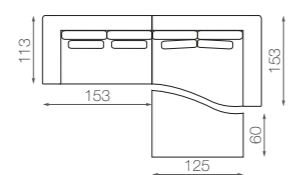

DIVANO 2,5P / SOFA 2,5STR

POLTRONA / ARMCHAIR

ELEMENTO 2P / 2STR ELEMENT DX/SX

DORMEUSE CURVA / CURVED DORMEUSE

POUF CURVO / CURVED POUF

ELEMENTO 2P SX + DORMEUSE CURVA
DX
ELEMENT 2STR + CURVED DORMEUSE

ELEMENTO 2P SX + DORMEUSE CURVA
DX + POUF CURVO
ELEMENT 2STR + CURVED DORMEUSE
+ CURVED POUF