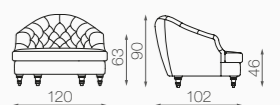

SAVON

LIVING SELECTION